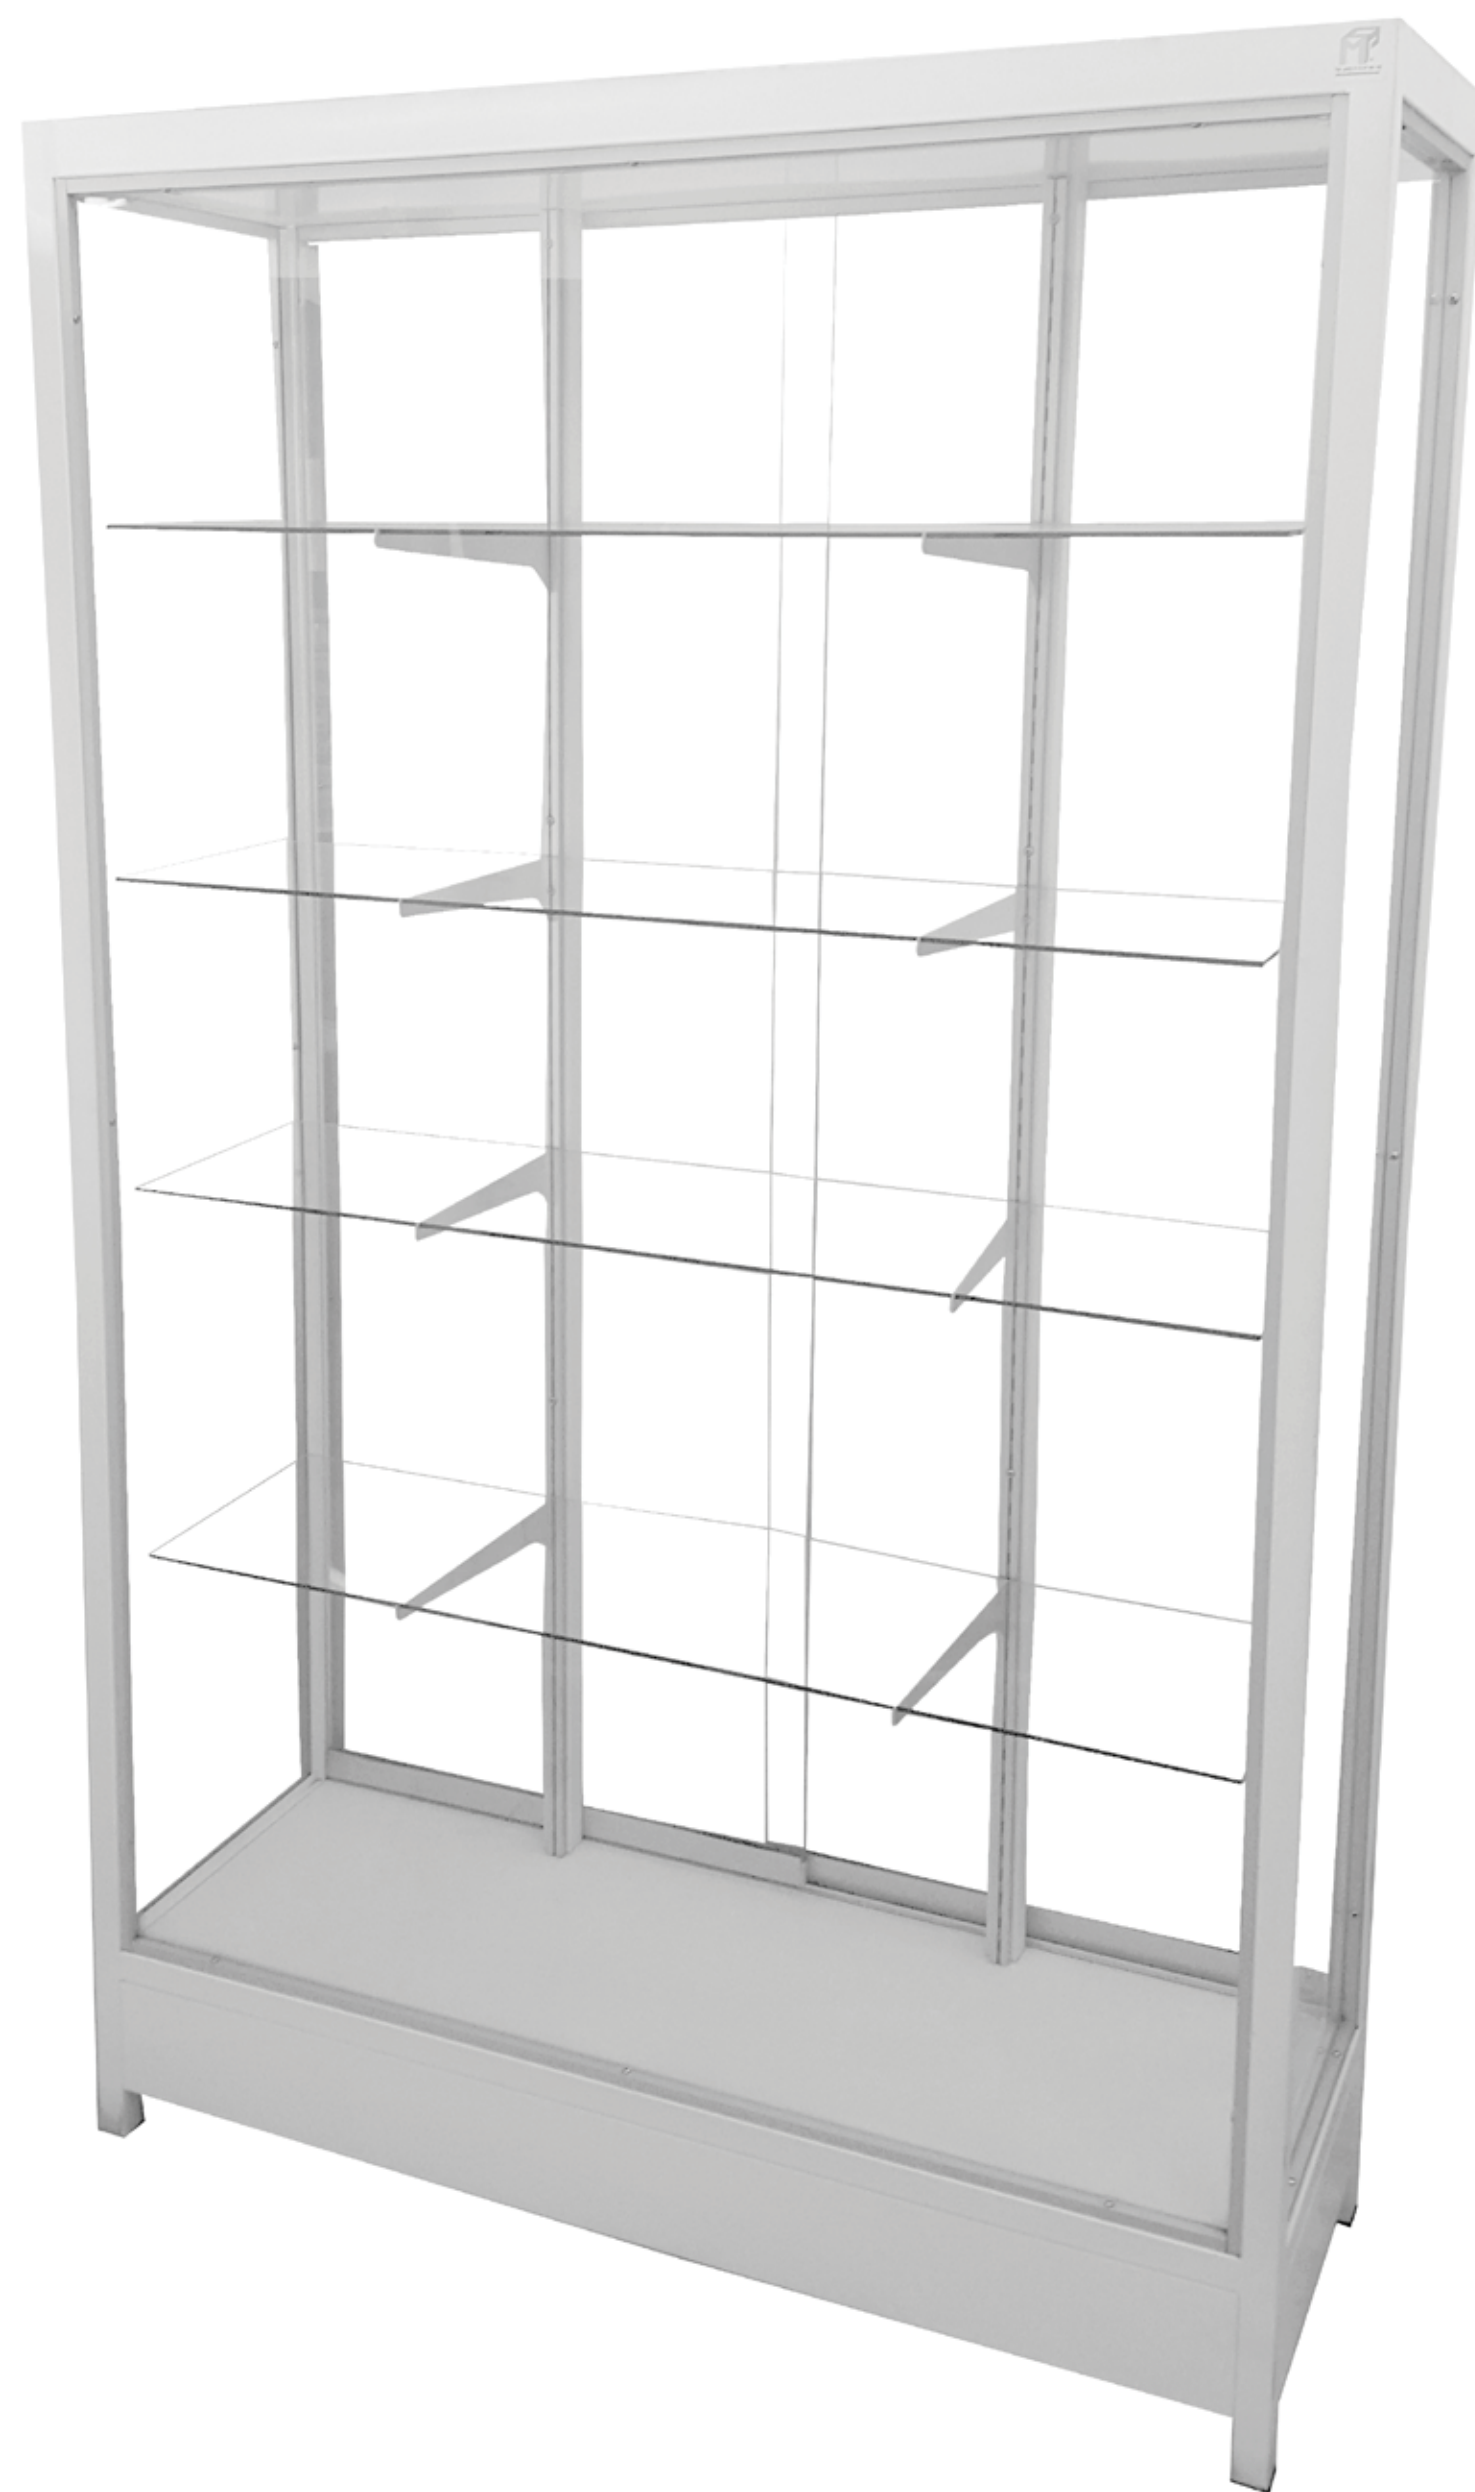

APARADOR METALICO DE VENTANA

CÓDIGO:
APMETVE0027

MEDIDAS:
1.00X.45X2.00
1.20X.45X2.00
1.50X.45X2.00
1.80X.45X2.00
2.00X.45X2.00

CARACTERÍSTICAS:

FABRICADO EN ESTRUCTURA DE TUBULAR DE 1 1/4" CALIBRE 18.
CUERPO DE VIDRIO DE 6MM.
PUERTAS CORREDIZAS DE VIDRIO 6MM.
INCLUYE 4 ENTREPAÑOS DESMONTABLES DE VIDRIO 6MM.
INCLUYE MÉNSULAS DE ALUMINIO COMO SOPORTE DE ENTREPAÑOS.
SIN CHAPA.
ACABADO EN PINTURA SECADO AL AIRE.
SOLDADURA EN MICROALAMBRE.
ALUMINIO EN COLOR NATURAL.
COLOR: BLANCO.